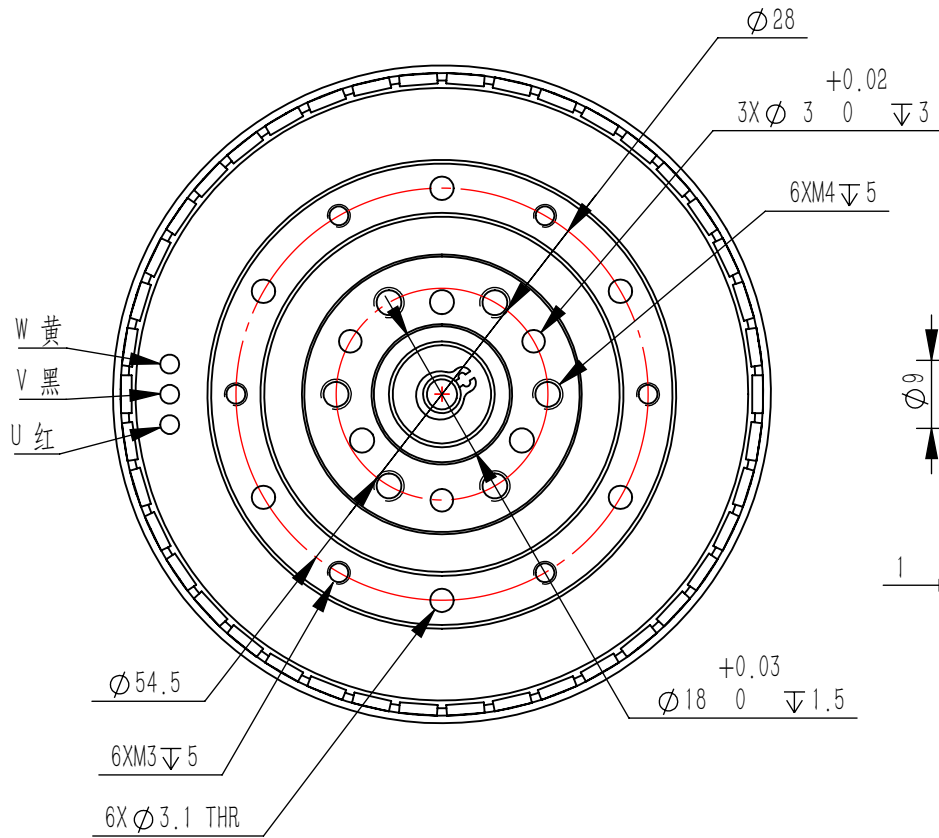

版本	日期	变更内容
/	/	1.
/	/	2.

1. 电机出线100mm;
2. 未注尺寸公差按GB/T1804-m;

保密说明: PROPRIETARY AND CONFIDENTIAL 此份图纸包含的所有信息均只属于Cubemars财产。未经Cubemars书面许可, 禁止部分或全部复制。 THE INFORMATION CONTAINED IN THIS DRAWING IS THE SOLE PROPERTY OF Cubemars. ANY REPRODUCTION IN PART OR AS A WHOLE WITHOUT THE WRITTEN PERMISSION OF Cubemars IS PROHIBITED.				 <small>MOBILITE ADVANCED ROBOTIC SYSTEM</small>			
	签名	日期	标题 (TITLE)				
制图(DRAWN)	胡平西	2024/2/27	型号(NO)	AKE80-8-KV30			
审核(CHECKED)	孔超	2024/2/27	版本(REV)	A	单位(UNIT)	mm	
<small>此图纸标注的尺寸有限, 个别尺寸公差需要求提供。 THIS IS A LIMITED DIMENSION DRAWING. SPECIFIC TOLERANCE AVAILABLE UPON REQUEST.</small>				比例(SCALE)	1:1	视角(VIEW)	