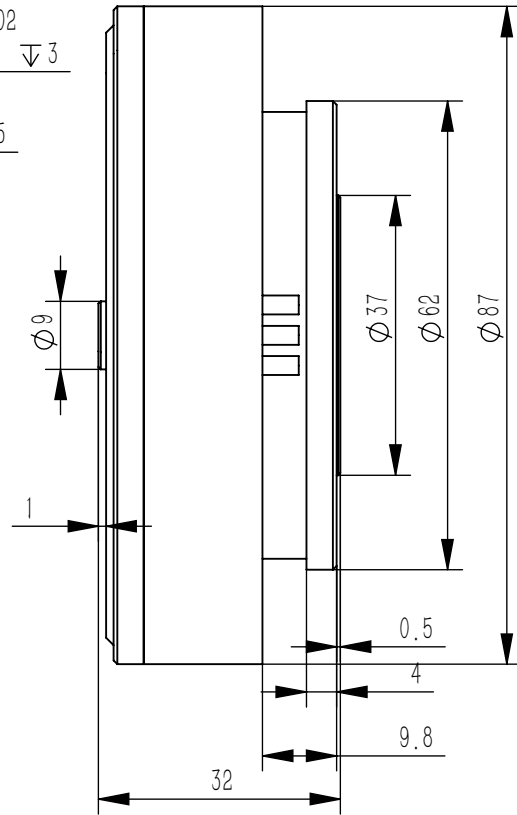

版本	日期	变更内容
/	/	1.
/	/	2.

1. 电机出线100mm;
2. 未注尺寸公差按GB/T1804-m;

保密说明: PROPRIETARY AND CONFIDENTIAL 此份图纸包含的所有信息均只属于Cubemars财产。未经Cubemars书面许可, 禁止部分或全部复制。 THE INFORMATION CONTAINED IN THIS DRAWING IS THE SOLE PROPERTY OF Cubemars. ANY REPRODUCTION IN PART OR AS A WHOLE WITHOUT THE WRITTEN PERMISSION OF Cubemars IS PROHIBITED.				 <small>MOBILITE ADVANCED ROBOTIC SYSTEM</small>			
	签名	日期	标题 (TITLE)				
制图(DRAWN)	胡平西	2024/2/27	型号(NO)	AKE80-8-KV30			
审核(CHECKED)	孔超	2024/2/27	版本(REV)	A	单位(UNIT)	mm	
<small>此图纸标注的尺寸有限, 个别尺寸公差需要求提供。 THIS IS A LIMITED DIMENSION DRAWING. SPECIFIC TOLERANCE AVAILABLE UPON REQUEST.</small>				比例(SCALE)	1:1	视角(VIEW)	