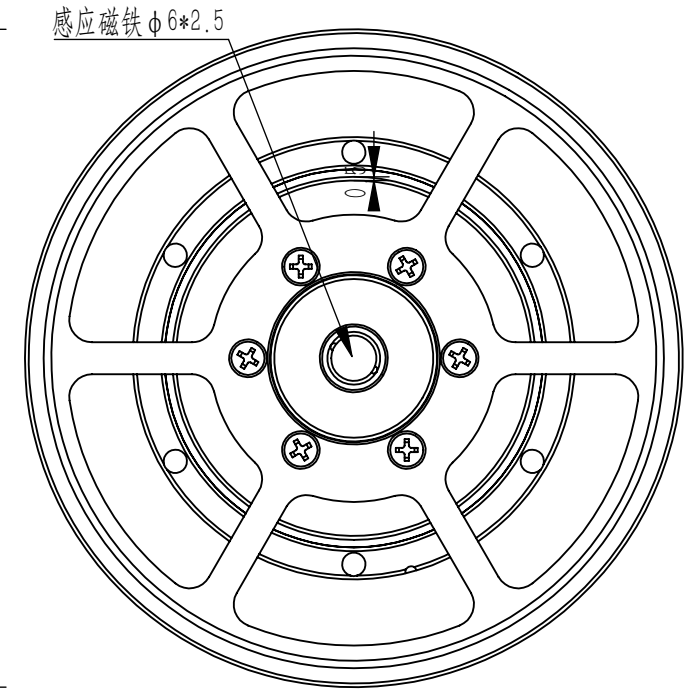

版本	日期	变更内容
/	/	1.
/	/	2.

1. 电机出线100mm;
2. 未注尺寸公差按GB/T1804-m;

保密说明: PROPRIETARY AND CONFIDENTIAL 此份图纸包含的所有信息均只属于Cubemars财产。未经Cubemars书面许可, 禁止部分或全部复制。 THE INFORMATION CONTAINED IN THIS DRAWING IS THE SOLE PROPERTY OF Cubemars. ANY REPRODUCTION IN PART OR AS A WHOLE WITHOUT THE WRITTEN PERMISSION OF Cubemars IS PROHIBITED.				 <small>MOBILITE ADVANCED ROBOTIC SYSTEM</small>			
	签名	日期	标题 (TITLE)				
制图(DRAWN)	胡平西	2024/2/27	型号(NO)	AKE80-8-KV30			
审核(CHECKED)	孔超	2024/2/27	版本(REV)	A	单位(UNIT)	mm	
<small>此图纸标注的尺寸有限, 个别尺寸公差需要求提供。 THIS IS A LIMITED DIMENSION DRAWING. SPECIFIC TOLERANCE AVAILABLE UPON REQUEST.</small>				比例(SCALE)	1:1	视角(VIEW)	