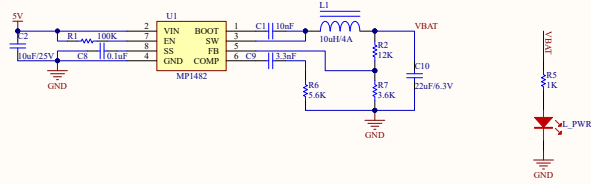

USB to UART

Power

earphone

UART JMP

PWRKEY

SIM868

SIM868

BT ANT

SIM_CAR

BCM	wPi	P2	wPi	BCM
2	8	P2.1	1	2
3	9	P2.2	3	4
4	7	P2.3	5	6
17	0	P2.4	7	8
27	2	P2.5	9	10
22	3	P2.6	11	12
10	12	P2.7	13	14
9	13	P2.8	15	16
11	14	P2.9	17	18
5	21	P2.10	19	20
6	22	P2.11	21	22
13	23	P2.12	23	24
19	24	P2.13	25	26
26	25	P2.14	27	28
		P2.15	29	30
		P2.16	31	32
		P2.17	33	34
		P2.18	35	36
		P2.19	37	38
		P2.20	39	40
		P2.21		