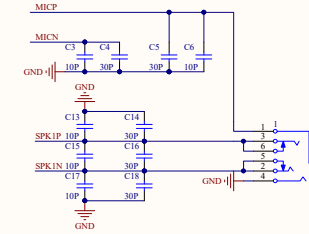

USB to UART

Power

earphone

UART JMP

PWRKEY

SIM868

SIM868

BT ANT

SIM_CAR

BCM	wPi	P2	wPi	BCM
2	8	P2.1	1	2
3	9	P2.2	3	4
4	7	P2.3	5	6
17	0	P2.4	7	8
27	2	P2.5	9	10
22	3	P2.6	11	12
10	12	P2.7	13	14
9	13	P2.8	15	16
11	14	P2.9	17	18
5	21	P2.10	19	20
6	22	P2.11	21	22
13	23	P2.12	23	24
19	24	P2.13	25	26
26	25	P2.14	27	28
		P2.15	29	30
		P2.16	31	32
		P2.17	33	34
		P2.18	35	36
		P2.19	37	38
		P2.20	39	40
		P2.21		