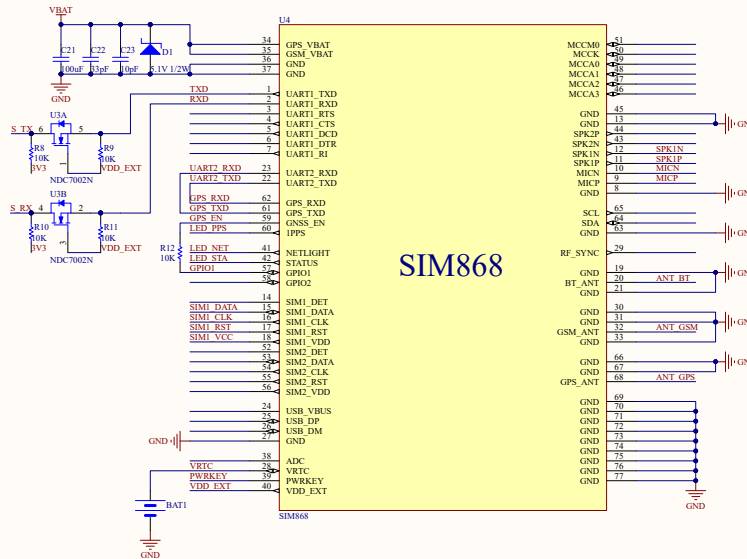

SIM868

SIM868

Antenna