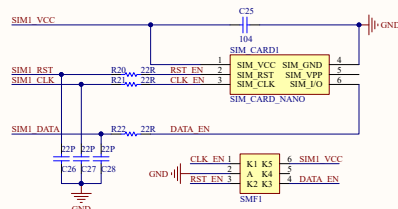

GSM ANT

GPS ANT

Antenna

PPS

STA

NET

UART LED

Indicator light

SIM_CAR

BCM	wPi	P2	wPi	BCM
2	8	P2.1	1	2
3	9	P2.2	3	4
4	7	P2.3	5	6
17	0	P2.4	7	8
27	2	P2.5	9	10
22	3	P2.6	11	12
10	12	P2.7	13	14
9	13	P2.8	15	16
11	14	P2.9	17	18
5	21	P2.10	19	20
6	22	P2.11	21	22
13	23	P2.12	23	24
19	24	P2.13	25	26
26	25	P2.14	27	28
		P2.15	29	30
		P2.16	31	32
		P2.17	33	34
		P2.18	35	36
		P2.19	37	38
		P2.20	39	40
		P2.21		