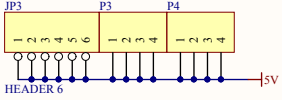

OSEPP TB6612 Motor Shield (Arduino Compatible) OSEPP-TBSHD-01

TITLE: OSEPP-TBSHD-01

DATE: 2016/04/14