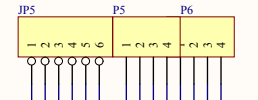

OSEPP TB6612 Motor Shield (Arduino Compatible) OSEPP-TBSHD-01

TITLE: OSEPP-TBSHD-01

DATE: 2016/04/14