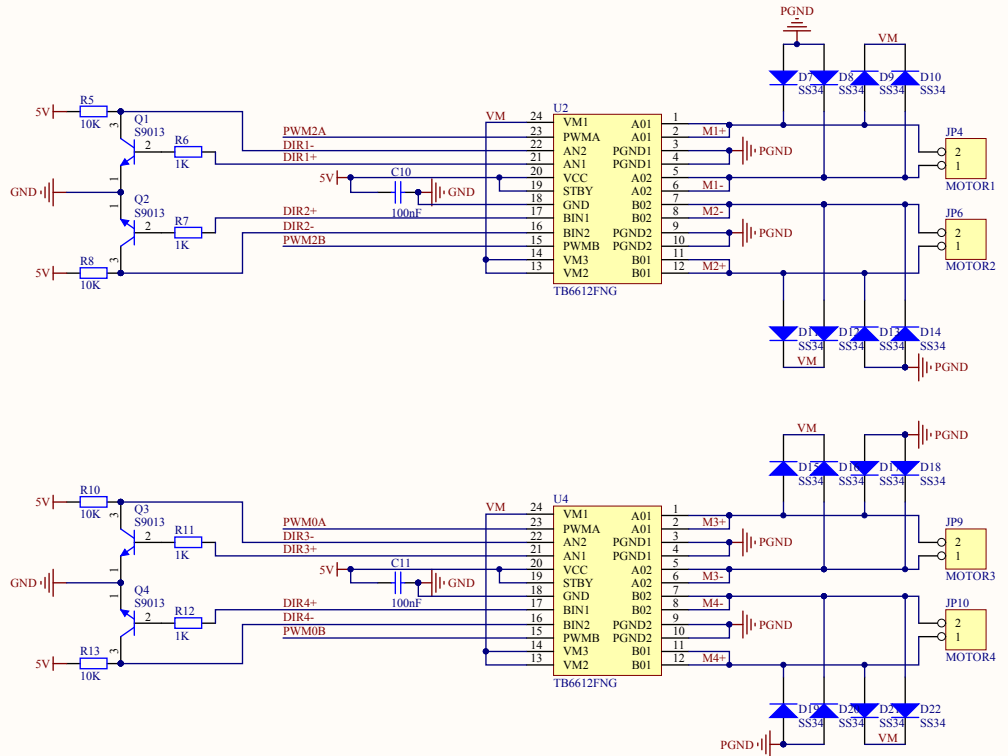

OSEPP TB6612 Motor Shield (Arduino Compatible) OSEPP-TBSHD-01

TITLE: OSEPP-TBSHD-01

DATE: 2016/04/14