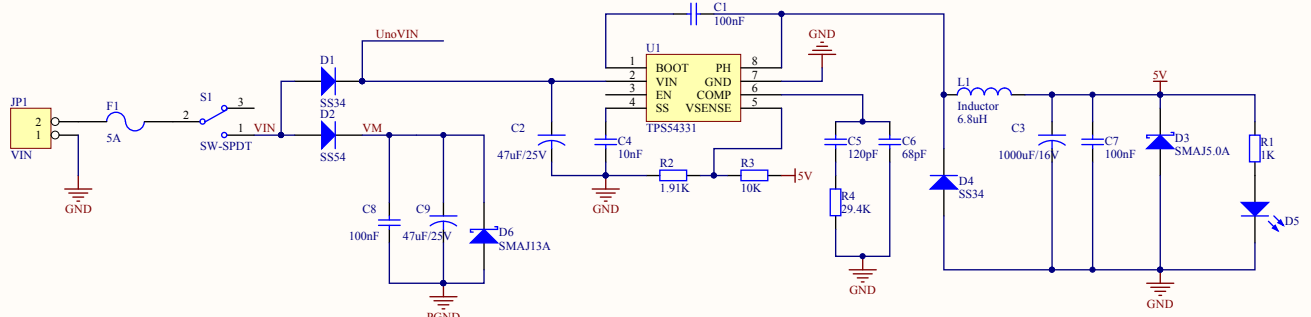

OSEPP TB6612 Motor Shield (Arduino Compatible) OSEPP-TBSHD-01

TITLE: OSEPP-TBSHD-01

DATE: 2016/04/14