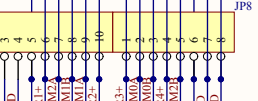

OSEPP TB6612 Motor Shield (Arduino Compatible) OSEPP-TBSHD-01

TITLE: OSEPP-TBSHD-01

DATE: 2016/04/14