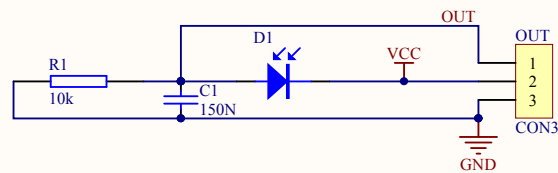

OSEPP FLAME SENSOR

(Arduino Compatible)

FLAME-01

TITLE: FLAME-01

DATE: 2015/04/10